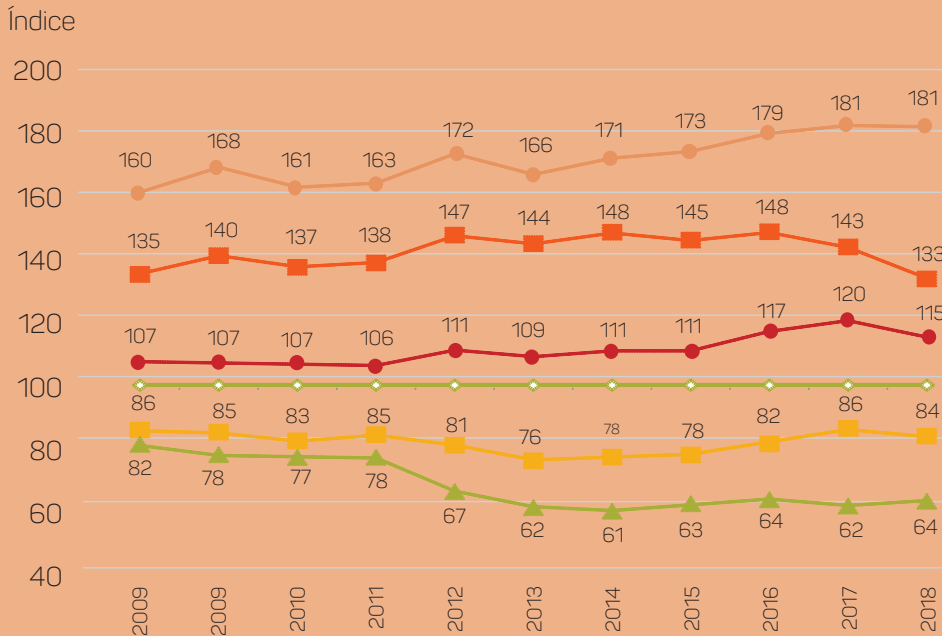

EVOLUCIÓN DE LOS INGRESOS LABORALES MEDIOS POR NIVEL DE FORMACIÓN (ÍNDICE DE INGRESOS CON NIVEL DE EDUCACIÓN SECUNDARIA SEGUNDA ETAPA = 100)

Máster o Lic. Universitario

Grado o Dipl. Universitario

Estudios superiores no universit.

Estudios E. Secundaria 2ª etapa

E. Secundaria Obligatoria

Estudios inferiores a E. Secundaria Obligatoria